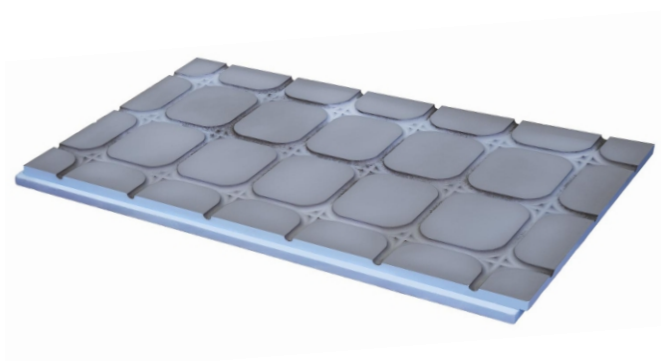

1 ремонт + 100 загар = 1 материал!

RUSPANEL / ЭКРАНЫ ДЛЯ ВАННЫ

Экран для ванны под отделку кафелем, мозаикой.
Каким должен быть декоративный экран для ванны?
У нас есть ответ, и это – панели «RPG BASIC», изготовленные по технологии «Руспанель»!

НАИМЕНОВАНИЕ	РАЗМЕР mm	руб/шт
RUSPANEL экран для ванны под отделку	1800x600x30	2500
RUSPANEL экран для ванны под отделку, торцевой элемент	900x600x30	1608

RUSPANEL / RPG ТЕПЛЫЙ ПОЛ

Фабричная готовность материала значительно упрощает монтаж и гарантирует отличные эксплуатационные свойства. Односторонние панели Теплый пол "XPS" надежно закрепляются с помощью клея "РУСПАНЕЛЬ" укладываемый на пол

НАИМЕНОВАНИЕ	РАЗМЕР mm	руб/шт
Теплый пол XPS 20	1185x585x20	745
Теплый пол XPS 30	1185x585x30	935
Теплый пол XPS 50	1185x585x50	1325