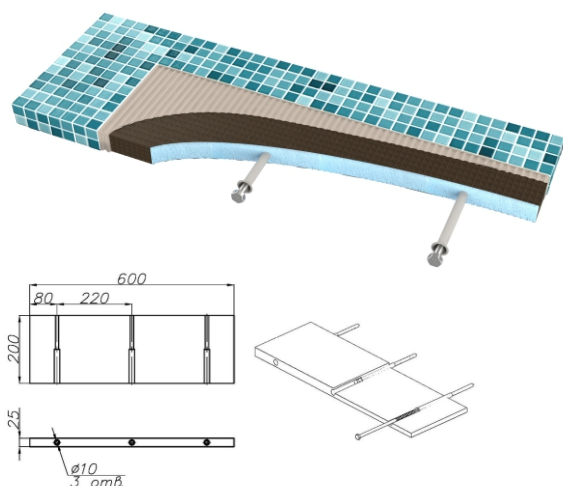

1 ремонт + 100 загар = 1 материал!

RUSPANEL / ПОЛКА КОНСОЛЬНАЯ

Настенная декоративная полка предназначена в первую очередь для эксплуатации внутри помещений с повышенной влажностью. В комплект поставки полки входят крепежные изделия-дюбели. Полка изготовлена из экструдированного полистирола и покрыта армировочным слоем, состоящим из полимерцементного состава и стекловолоконной сетки. Напыление с содержанием пластифицирующих добавок позволяет повысить прочность нанесенного облицовочного слоя.

Материал изготовления полки позволяет вручную регулировать ее по длине и ширине любым режущим инструментом. При этом сохраняются все прочностные характеристики изделия.

Установка полки производится за счёт клевого закрепления с механической фиксацией дюбелями, входящими в комплект.

Полка подлежит отделке любым наносимым отделочным материалом. Воздействие влаги и изменение температурного режима не влияет на уложенный материал, вследствие отсутствия линейного расширения материала из которого изготовлена полка Ruspanel, тем самым предотвращается деформация отделочного материала.

Максимально допустимая распределенная нагрузка не более 20кг, при нанесенном облицовочном покрытии. Габаритные размеры не более 600x200x25мм. Масса не более 0,52кг.

Дюбель фасадный под ключ 10x200