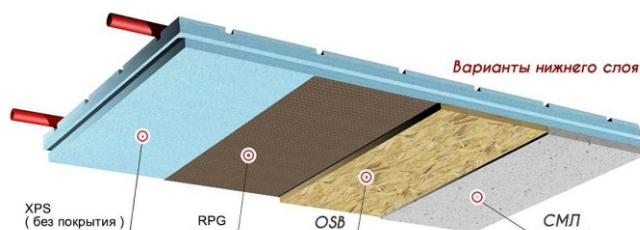

1 ремонт + 100 загар = 1 материал!

RUSPANEL / ЭКРАНЫ ДЛЯ ВАННЫ

Экран для ванны под отделку кафелем, мозаикой.
Каким должен быть декоративный экран для ванны?
У нас есть ответ, и это – панели «RPG BASIC», изготовленные по технологии «Руспанель»!

НАИМЕНОВАНИЕ	РАЗМЕР mm	руб/шт
RUSPANEL экран для ванны под отделку	1800x600x30	2500
RUSPANEL экран для ванны под отделку, торцевой элемент	900x600x30	1608

RUSPANEL / RPG ТЕПЛЫЙ ПОЛ

Фабричная готовность материала значительно упрощает монтаж и гарантирует отличные эксплуатационные свойства. Односторонние панели Теплый пол "XPS" надежно закрепляются с помощью клея "РУСПАНЕЛЬ" укладываемый на пол

НАИМЕНОВАНИЕ	РАЗМЕР mm	руб/шт
Теплый пол XPS 20	1185x585x20	745
Теплый пол XPS 30	1185x585x30	935
Теплый пол XPS 50	1185x585x50	1325