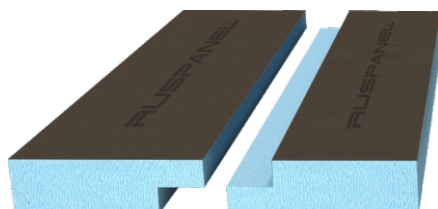

RUSPANEL / RPG BASIC

Панели RPG на основе экструдированного полистирола STYROFOAM DOW с нанесением армирующего покрытия с одной или с двух сторон. Кромка шип-паз или четверть

НАИМЕНОВАНИЕ	РАЗМЕР mm	1 стор. руб/шт	2 стор. руб/шт
RPG 20	2485x585x20	1915	2995
RPG 30	2485x585x30	2375	3445
RPG 40	2485x585x40	2820	3880
RPG 50	2485x585x50	3170	4290
RPG 60	2485x585x60	3465	4600
RPG 80	2485x585x80	4200	5460
RPG 100	2485x585x100	4925	6185