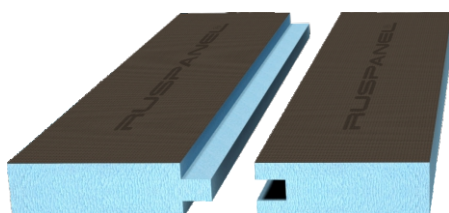

ПРАЙС-ЛИСТ

Оформить заказ: +8 800 222 1252; zakaz@ruspanel.ru

RUSPANEL / RPG BASIC

Панели RPG на основе экструдированного полистирола STYROFOAM DOW с нанесением армирующего покрытия с одной или с двух сторон.

RUSPANEL / RPG BASIC

Панели RPG на основе экструдированного полистирола STYROFOAM DOW с нанесением армирующего покрытия с одной или с двух сторон. Кромка шип-паз или четверть

НАИМЕНОВАНИЕ	РАЗМЕР mm	1 стор. руб/шт	2 стор. руб/шт
RPG 20	2485x585x20	1915	2995
RPG 30	2485x585x30	2375	3445
RPG 40	2485x585x40	2820	3880
RPG 50	2485x585x50	3170	4290
RPG 60	2485x585x60	3465	4600
RPG 80	2485x585x80	4200	5460
RPG 100	2485x585x100	4925	6185