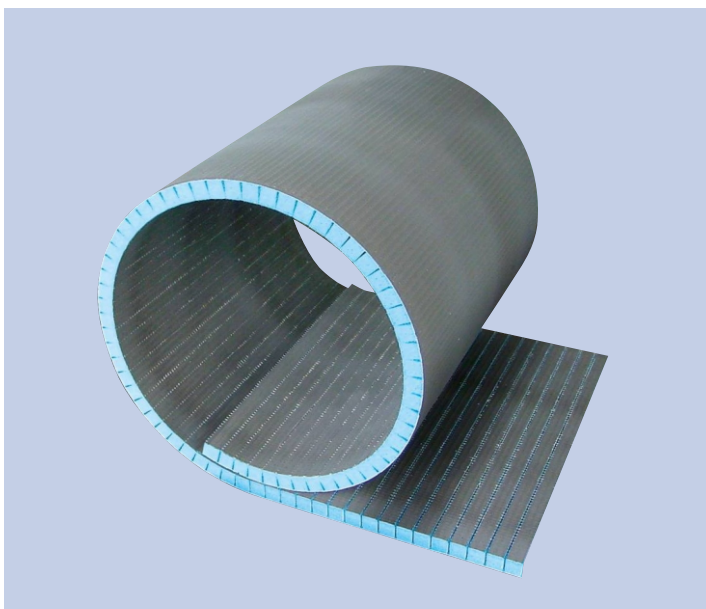

НАИМЕНОВАНИЕ	РАЗМЕР mm	2 стор. с поперечным пропилом руб/шт	2 стор. с продольным пропилом руб/шт
RPG REAL 20	2500x600x20	3395	3395
RPG REAL 30	2500x600x30	3845	3845
RPG REAL 40	2500x600x40	4280	4280
RPG REAL 50	2500x600x50	4690	4690
RPG REAL 80	2500x600x80	5860	5860
RPG REAL 100	2500x600x100	6585	6585

Надежно, легко и неповторимо. Везде где возникнет желание изменить прямую линию. Стены, потолок, любые конструктивы, Панели RPG с поперечными или продольными надрезами воплотят любые идеи. Изготовление душевых кабин необычной формы, перегородки и т.д. Возможность регулирования радиуса закругления конструкций до необходимого результата. Закругления создаются за счет надрезов пропиленных с определенной частотой и глубиной в панели РПГ. После определения радиуса восстанавливается армированный слой и надрезы заполняются клеевым составом, подобранным в зависимости от дальнейших нагрузок, которые будут применяться к изделию. Бескаркасные, цельно наполненные конструкции абсолютно правильных форм, легкий вес изделий, быстрый и технологичный монтаж, простой демонтаж с сохранением конструкций основные преимущества материала. Все конструкции получаются с пропорционально правильно рассчитанной толщиной, эстетичность конструкций и неизменное качество с сохранением изоляционных характеристик.