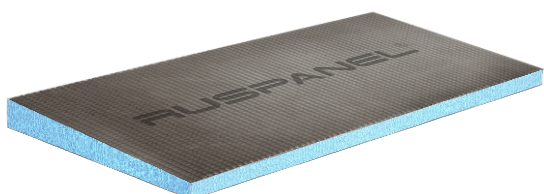

RUSPANEL / RPG ГРАДИЕНТ

Панели RPG на основе экструдированного полистирола STYROFOAM DOW с нанесением армирующего покрытия с одной или с двух сторон.

НАИМЕНОВАНИЕ	РАЗМЕР mm	ЦЕНА руб/шт
RPG ГРАДИЕНТ 1	2500x600x(20-10)	3195
RPG ГРАДИЕНТ 2	2500x600x(30-20)	3645
RPG ГРАДИЕНТ 3	2500x600x(40-30)	4080

Возможности Панелей RPG ГРАДИЕНТ будут востребованы при необходимости организации плавного и равномерного изменения уровня, уклона и исключения ступенчатого перехода. Идеально сформированная плоскость уклона, легкий вес материала, фабричная готовность к применению, дополнительные изоляционные свойства это составляющие качественного монтажа и надежной эксплуатации.