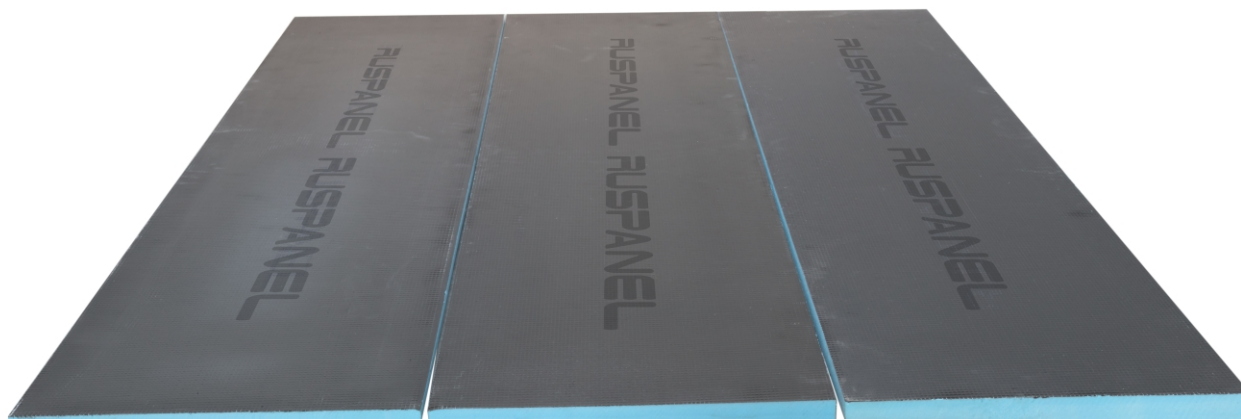

НАЗНАЧЕНИЕ

Террасы, балконы, эксплуатируемые кровли, отмостки, крыльцо, отливы, душевые и ваннные комнаты, автомойки и т.д. везде где необходимо организовать уклон для слива воды.

Основание с уклоном необходимо применять на горизонтальных поверхностях находящихся в условиях постоянного, временного или возможного возникновения уровня воды с "необходимостью" организации направления слива. Застаивание воды приведет к протечке и как следствие разрушению любой гидроизоляционной конструкции. Условия эксплуатации РПГ ГРАДИЕНТ в рамках температурного диапазона от -50°C до +70°C (т.е. возможно наружное применение), нагрузочные ограничения 100 кг/см² (отделанной кафелем мин. 4x4 см). Возможно формировать уклон на поверхностях без ограничения по площади за счет изменения толщины слоя подложки.