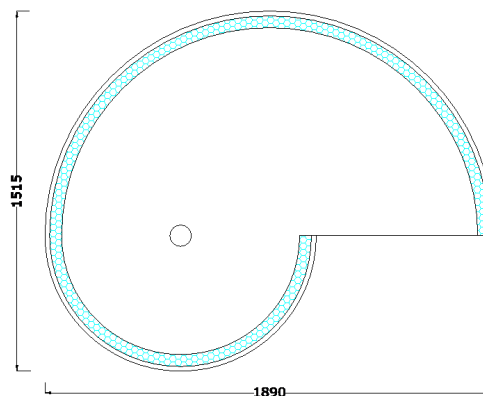

Fundo Spiral