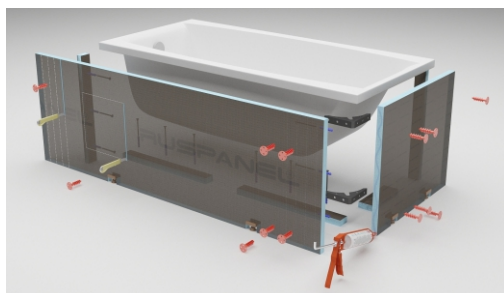

1 ремонт + 100 загар = 1 материал!

RUSPANEL / ЭКРАНЫ ДЛЯ ВАННЫ

Экран для ванны под отделку кафелем, мозаикой.
Каким должен быть декоративный экран для ванны?
У нас есть ответ, и это – панели «RPG BASIC», изготовленные по технологии «Руспанель»!

НАИМЕНОВАНИЕ	РАЗМЕР mm	руб/шт
RUSPANEL экран для ванны под отделку	1800x600x30	2500
RUSPANEL экран для ванны под отделку, торцевой элемент	900x600x30	1608

RUSPANEL / RPG ТЕПЛЫЙ ПОЛ

Фабричная готовность материала значительно упрощает монтаж и гарантирует отличные эксплуатационные свойства. Односторонние панели Теплый пол "XPS" надежно закрепляются с помощью клея "РУСПАНЕЛЬ" укладываемый на пол

НАИМЕНОВАНИЕ	РАЗМЕР mm	руб/шт
Теплый пол XPS 20	1185x585x20	745
Теплый пол XPS 30	1185x585x30	935
Теплый пол XPS 50	1185x585x50	1325