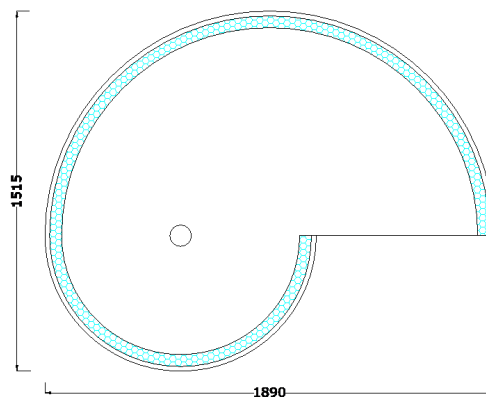

## RUSPANEL / ДУШЕВЫЕ КАБИНЫ

НАИМЕНОВАНИЕ	РАЗМЕР mm	руб/шт
Fundo Round	Ø 1140	46000
Fundo Spiral	1515x1890 (ш.г.)	67250

Fundo Round

Fundo Spiral