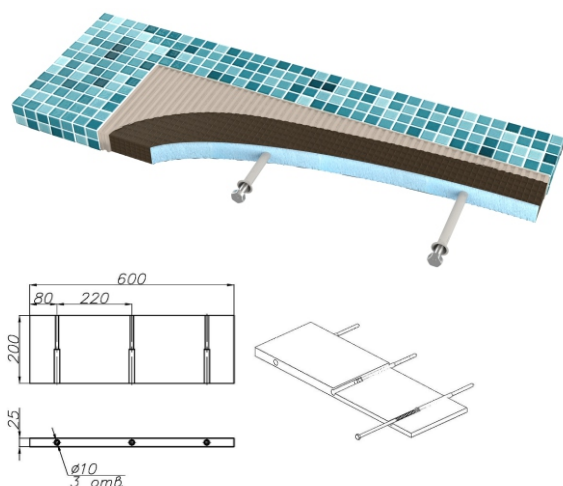

RUSPANEL / ПОЛКА КОНСОЛЬНАЯ

Настенная декоративная полка предназначена в первую очередь для эксплуатации внутри помещений с повышенной влажностью. В комплект поставки полки входят крепежные изделия-дюбели. Полка изготовлена из экструдированного полистирола и покрыта армировочным слоем, состоящим из полимерцементного состава и стекловолоконной сетки. Напыление с содержанием пластифицирующих добавок позволяет повысить прочность нанесенного облицовочного слоя.

Материал изготовления полки позволяет вручную регулировать ее по длине и ширине любым режущим инструментом. При этом сохраняются все прочностные характеристики изделия.

Установка полки производится за счёт клеевого закрепления с механической фиксацией дюбелями, входящими в комплект.

Полка подлежит отделке любым наносимым отделочным материалом. Воздействие влаги и изменение температурного режима не влияет на уложенный материал, вследствие отсутствия линейного расширения материала из которого изготовлена полка Ruspanel, тем самым предотвращается деформация отделочного материала.

Максимально допустимая распределенная нагрузка не более 20кг, при нанесенном облицовочном покрытии. Габаритные размеры не более 600x200x25мм. Масса не более 0,52кг.

Дюбель фасадный под ключ 10x200