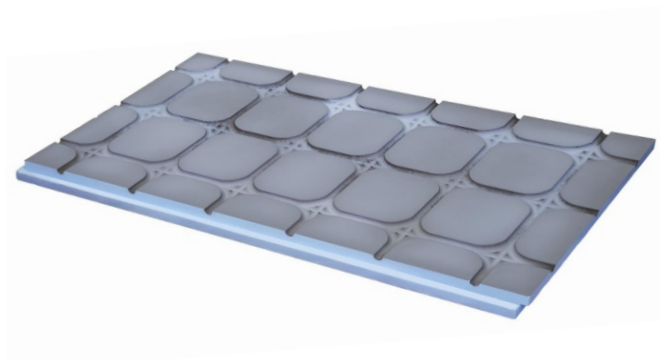

RUSPANEL / ЭКРАНЫ ДЛЯ ВАННЫ

Экран для ванны под отделку кафелем, мозаикой.
Каким должен быть декоративный экран для ванны?
У нас есть ответ, и это – панели «RPG BASIC», изготовленные по технологии «Руспанель»!

НАИМЕНОВАНИЕ	РАЗМЕР mm	руб/шт
RUSPANEL экран для ванны под отделку	1800x600x30	2500
RUSPANEL экран для ванны под отделку, торцевой элемент	900x600x30	1608

RUSPANEL / RPG ТЕПЛЫЙ ПОЛ

Фабричная готовность материала значительно упрощает монтаж и гарантирует отличные эксплуатационные свойства. Односторонние панели Теплый пол "XPS" надежно закрепляются с помощью клея "РУСПАНЕЛЬ" укладываемый на пол

НАИМЕНОВАНИЕ	РАЗМЕР mm	руб/шт
Теплый пол XPS 20	1185x585x20	745
Теплый пол XPS 30	1185x585x30	935
Теплый пол XPS 50	1185x585x50	1325