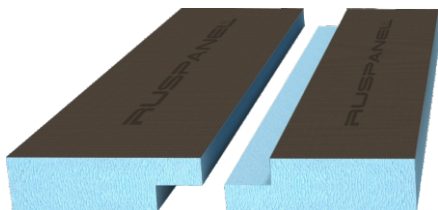

RUSPANEL / RPG BASIC

Панели RPG на основе экструдированного полистирола PENOPLEX XPS TRUCK 250 с нанесением армирующего покрытия с одной или с двух сторон. Кромка шип-паз или четверть

НАИМЕНОВАНИЕ	РАЗМЕР mm	1 стор. руб/шт	2 стор. руб/шт
RPG 20	2485x585x20	1915	2995
RPG 30	2485x585x30	2375	3445
RPG 40	2485x585x40	2820	3880
RPG 50	2485x585x50	3170	4290
RPG 60	2485x585x60	3465	4600
RPG 80	2485x585x80	4200	5460
RPG 100	2485x585x100	4925	6185