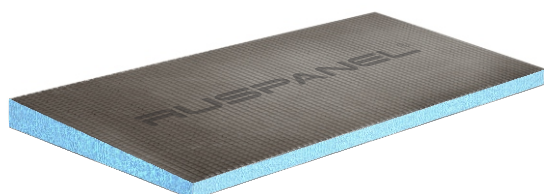

RUSPANEL / RPG ГРАДИЕНТ

Панели RPG на основе экструдированного полистирола PENOPLEX XPS TRUCK 250 с нанесением армирующего покрытия с одной или с двух сторон.

НАИМЕНОВАНИЕ	РАЗМЕР mm	ЦЕНА руб/шт
RPG ГРАДИЕНТ 1	2500x600x(20-10)	3195
RPG ГРАДИЕНТ 2	2500x600x(30-20)	3645
RPG ГРАДИЕНТ 3	2500x600x(40-30)	4080

Возможности Панелей RPG ГРАДИЕНТ будут востребованы при необходимости организации плавного и равномерного изменения уровня, уклона и исключения ступенчатого перехода. Идеально сформированная плоскость уклона, легкий вес материала, фабричная готовность к применению, дополнительные изоляционные свойства это составляющие качественного монтажа и надежной эксплуатации.