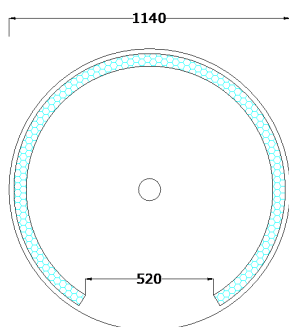

Fundo Round