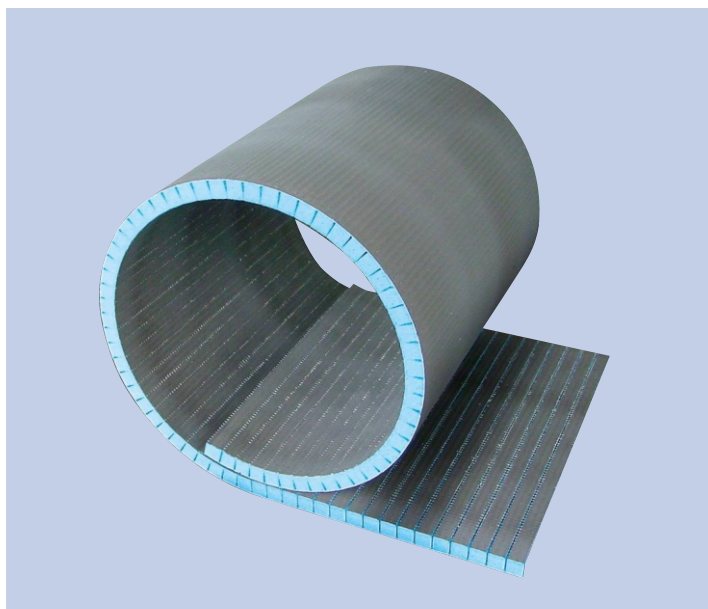

НАИМЕНОВАНИЕ	РАЗМЕР mm	2 стор. с поперечным пропилом руб/шт	2 стор. с продольным пропилом руб/шт
RPG REAL 20	2500x600x20	3395	3395
RPG REAL 30	2500x600x30	3845	3845
RPG REAL 40	2500x600x40	4280	4280
RPG REAL 50	2500x600x50	4690	4690
RPG REAL 80	2500x600x80	5860	5860
RPG REAL 100	2500x600x100	6585	6585

Надежно, легко и неповторимо. Везде где возникнет желание изменить прямую линию. Стены, потолок, любые конструктивы, Панели RPG с поперечными или продольными надрезами воплотят любые идеи. Изготовление душевых кабин необычной формы, перегородки и т.д. Возможность регулирования радиуса закругления конструкций до необходимого результата. Закругления создаются за счет надрезов пропиленных с определенной частотой и глубиной в панели РПГ. После определения радиуса восстанавливается армированный слой и надрезы заполняются клеевым составом, подобранным в зависимости от дальнейших нагрузок, которые будут применяться к изделию. Бескаркасные, цельно наполненные конструкции абсолютно правильных форм, легкий вес изделий, быстрый и технологичный монтаж, простой демонтаж с сохранением конструкций основные преимущества материала. Все конструкции получаются с пропорционально правильно рассчитанной толщиной, эстетичность конструкций и неизменное качество с сохранением изоляционных характеристик.