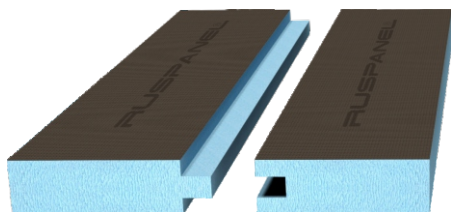

## RUSPANEL / RPG BASIC

Панели RPG на основе экструдированного полистирола PENOPLEX XPS TRUCK 250 с нанесением армирующего покрытия с одной или с двух сторон. Кромка шип-паз или четверть

НАИМЕНОВАНИЕ	РАЗМЕР mm	1 стор. руб/шт	2 стор. руб/шт
RPG 20	2485x585x20	1915	2995
RPG 30	2485x585x30	2375	3445
RPG 40	2485x585x40	2820	3880
RPG 50	2485x585x50	3170	4290
RPG 60	2485x585x60	3465	4600
RPG 80	2485x585x80	4200	5460
RPG 100	2485x585x100	4925	6185