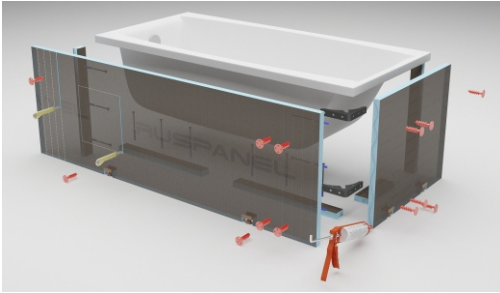

RUSPANEL / ЭКРАНЫ ДЛЯ ВАННЫ

Экран для ванны под отделку кафелем, мозаикой.
Каким должен быть декоративный экран для ванны?
У нас есть ответ, и это – панели «RPG BASIC», изготовленные по технологии «Руспанель»!

НАИМЕНОВАНИЕ	РАЗМЕР mm	руб/шт
RUSPANEL экран для ванны под отделку	1800x600x30	2500
RUSPANEL экран для ванны под отделку, торцевой элемент	900x600x30	1608

RUSPANEL / RPG ТЕПЛЫЙ ПОЛ

Фабричная готовность материала значительно упрощает монтаж и гарантирует отличные эксплуатационные свойства. Односторонние панели Теплый пол "XPS" надежно закрепляются с помощью клея "РУСПАНЕЛЬ" укладываемый на пол

НАИМЕНОВАНИЕ	РАЗМЕР mm	руб/шт
Теплый пол XPS 20	1185x585x20	745
Теплый пол XPS 30	1185x585x30	935
Теплый пол XPS 50	1185x585x50	1325