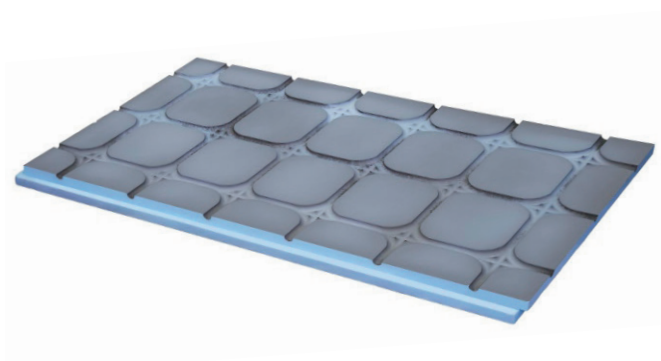

RUSPANEL / ЭКРАНЫ ДЛЯ ВАННЫ

Экран для ванны под отделку кафелем, мозаикой.
Каким должен быть декоративный экран для ванны?
У нас есть ответ, и это – панели «RPG BASIC», изготовленные по технологии «Руспанель»!

НАИМЕНОВАНИЕ	РАЗМЕР mm	руб/шт
RUSPANEL экран для ванны под отделку	1800x600x30	5350
RUSPANEL экран для ванны под отделку, торцевой элемент	900x600x30	3475

RUSPANEL / RPG ТЁПЛЫЙ ПОЛ

Фабричная готовность материала значительно упрощает монтаж и гарантирует отличные эксплуатационные свойства. Односторонние панели Теплый пол "XPS" надежно закрепляются с помощью клея "РУСПАНЕЛЬ" укладываемый на пол

НАИМЕНОВАНИЕ	РАЗМЕР mm	руб/шт
Теплый пол XPS 20	1185x585x20	1095
Теплый пол XPS 30	1185x585x30	1295
Теплый пол XPS 50	1185x585x50	1775