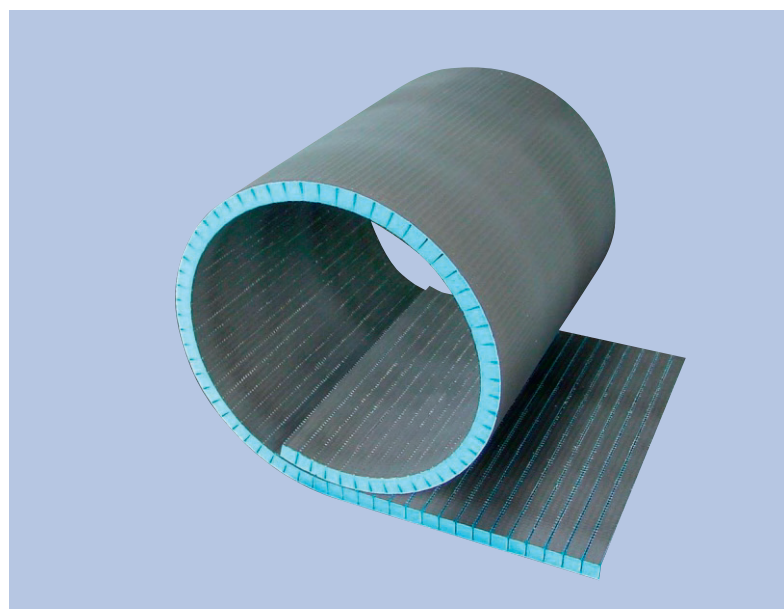

НАИМЕНОВАНИЕ	РАЗМЕР mm	2 сторонний с поперечным/продольным пропилом руб/шт
RPG REAL 20	2500x600x20	4310
RPG REAL 30	2500x600x30	4400
RPG REAL 40	2500x600x40	4910
RPG REAL 50	2500x600x50	5510
RPG REAL 80	2500x600x80	6900
RPG REAL 100	2500x600x100	7570

Надежно, легко и неповторимо. Везде где возникнет желание изменить прямую линию. Стены, потолок, любые конструктивы, Панели RPG с поперечными или продольными надрезами воплотят любые идеи. Изготовление душевых кабин необычной формы, перегородки и т.д. Возможность регулирования радиуса закругления конструкций до необходимого результата. Закругления создаются за счет надрезов пропиленных с определенной частотой и глубиной в панели РПГ. После определения радиуса восстанавливается армированный слой и надрезы заполняются клеевым составом, подобранным в зависимости от дальнейших нагрузок, которые будут применяться к изделию. Бескаркасные, цельно наполненные конструкции абсолютно правильных форм, легкий вес изделий, быстрый и технологичный монтаж, простой демонтаж с сохранением конструкций основные преимущества материала. Все конструкции получаются с пропорционально правильно рассчитанной толщиной, эстетичность конструкций и неизменное качество с сохранением изоляционных характеристик.

Пример: RPG Real с поперечными пропилами