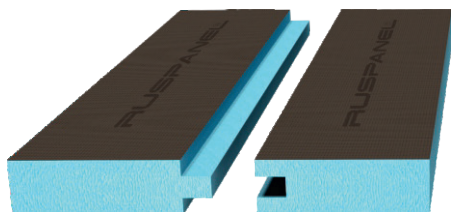

## RUSPANEL / RPG BASIC

Панели RPG на основе экструдированного полистирола PENOPLEX XPS TRUCK 250 с нанесением армирующего покрытия с одной или с двух сторон. Кромка шип-паз или четверть

НАИМЕНОВАНИЕ	РАЗМЕР mm	1 сторонний руб/шт	2 сторонний руб/шт
RPG 20	2485x585x20	2280	3490
RPG 30	2485x585x30	2830	3930
RPG 40	2485x585x40	3380	4370
RPG 50	2485x585x50	3820	5030
RPG 60	2485x585x60	4150	5360
RPG 80	2485x585x80	5030	6350
RPG 100	2485x585x100	6020	7505