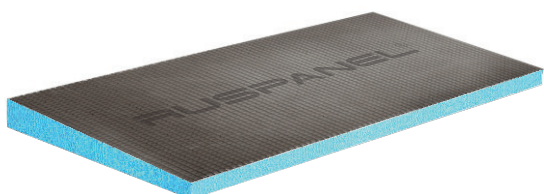

RUSPANEL / RPG ГРАДИЕНТ

Панели RPG на основе экструдированного полистирола PENOPLEX XPS TRUCK 250 с нанесением армирующего покрытия с одной или с двух сторон.

НАИМЕНОВАНИЕ	РАЗМЕР mm	ЦЕНА руб/шт
RPG ГРАДИЕНТ 1	2500x600x(20-10)	3750
RPG ГРАДИЕНТ 2	2500x600x(30-20)	4180
RPG ГРАДИЕНТ 3	2500x600x(40-30)	4690

Возможности Панелей RPG ГРАДИЕНТ будут востребованы при необходимости организации плавного и равномерного изменения уровня, уклона и исключения ступенчатого перехода. Идеально сформированная плоскость уклона, легкий вес материала, фабричная готовность к применению, дополнительные изоляционные свойства это составляющие качественного монтажа и надежной эксплуатации.