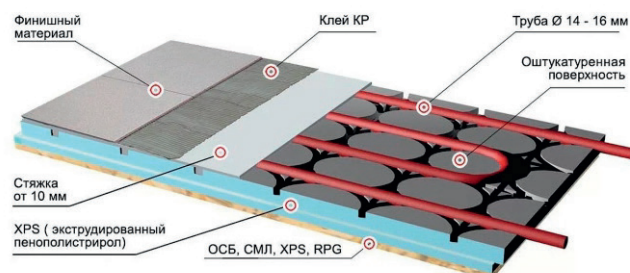

RUSPANEL / ЭКРАНЫ ДЛЯ ВАННЫ

Экран для ванны под отделку кафелем, мозаикой.
Каким должен быть декоративный экран для ванны?
У нас есть ответ, и это – панели «RPG BASIC», изготовленные по технологии «Руспанель»!

НАИМЕНОВАНИЕ	РАЗМЕР mm	руб/шт
RUSPANEL экран для ванны под отделку	1800x600x30	5350
RUSPANEL экран для ванны под отделку, торцевой элемент	900x600x30	3475

RUSPANEL / RPG ТЁПЛЫЙ ПОЛ

Фабричная готовность материала значительно упрощает монтаж и гарантирует отличные эксплуатационные свойства. Односторонние панели Теплый пол "XPS" надежно закрепляются с помощью клея "РУСПАНЕЛЬ" укладываемый на пол

НАИМЕНОВАНИЕ	РАЗМЕР mm	руб/шт
Теплый пол XPS 20	1185x585x20	1095
Теплый пол XPS 30	1185x585x30	1295
Теплый пол XPS 50	1185x585x50	1775