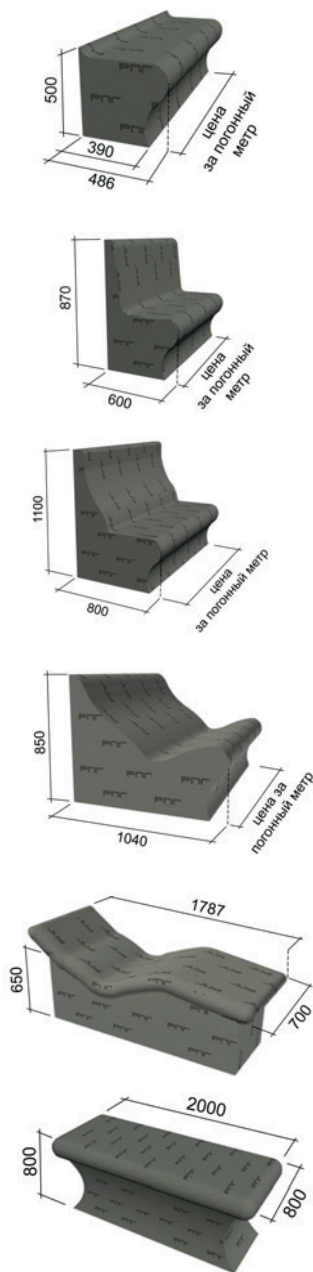

RUSPANEL / ЛЕЖАКИ

i Цены указаны за готовое изделие с армирующей сеткой и полимерцементным гидроизоляционным слоем.

НАИМЕНОВАНИЕ	РАЗМЕР mm	руб/шт*
Скамья Piccolo	500x486 (в.г.)	15000
Сидение Comodo	600x870 (г.в.)	18000
Лежак Collina	800x1100 (г.в.)	19000
Лежак Forma	1040x850 (г.в.)	23000
Лежак Sorpo	1787x700 (д.ш.)	33500
Стол массажный	2000x800x800 (д.ш.в.)	33500

ДОП. УСЛУГА

- Фрезеровка под равномерный подогрев - 700 руб/п.м.