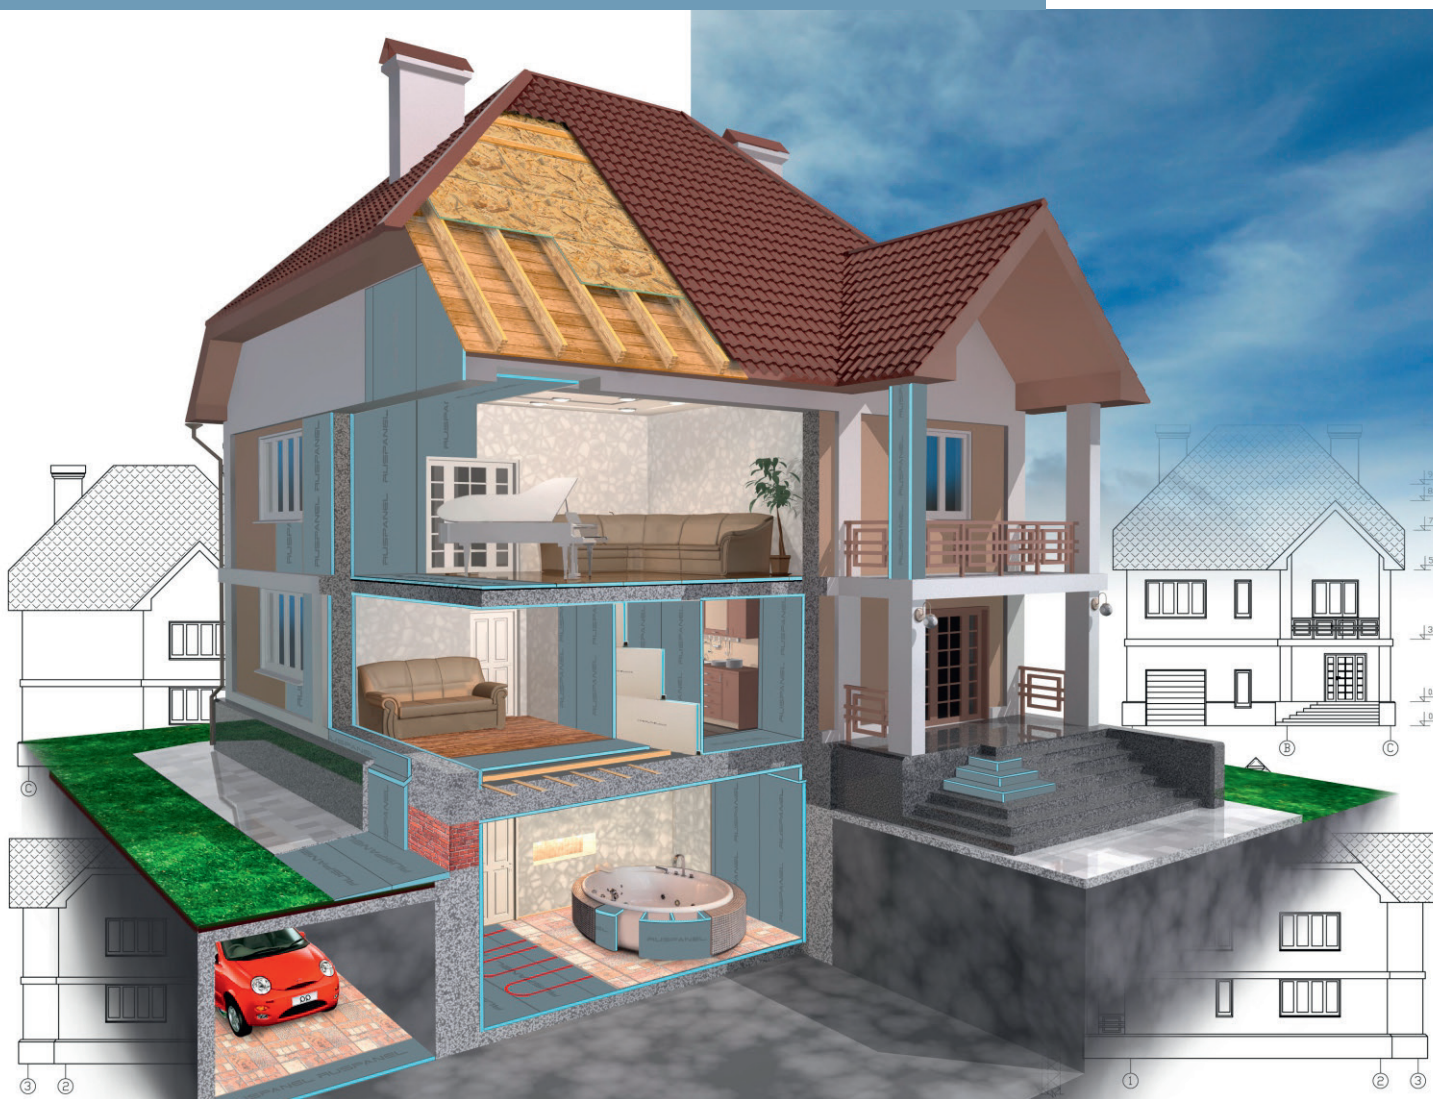

ПРАЙС-ЛИСТ

Оформить заказ: 8 800 222 1252; zakaz@ruspanel.ru