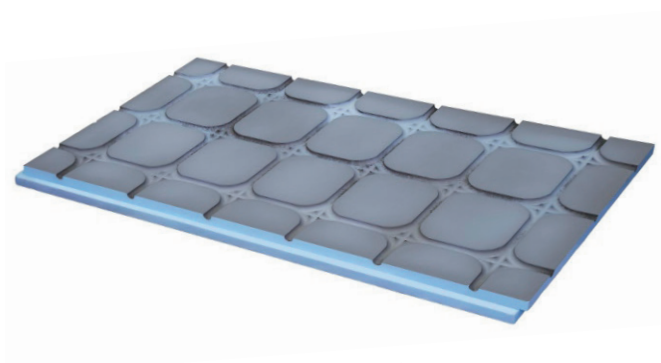

RUSPANEL / ЭКРАНЫ ДЛЯ ВАННЫ

Экран для ванны под отделку кафелем, мозаикой.
Каким должен быть декоративный экран для ванны?
У нас есть ответ, и это – панели «RPG BASIC», изготовленные по технологии «Руспанель»!

НАИМЕНОВАНИЕ	РАЗМЕР mm	руб/шт
RUSPANEL экран для ванны под отделку	1800x600x30	5350
RUSPANEL экран для ванны под отделку, торцевой элемент	900x600x30	3475

RUSPANEL / RPG ТЁПЛЫЙ ПОЛ

Фабричная готовность материала значительно упрощает монтаж и гарантирует отличные эксплуатационные свойства. Односторонние панели Теплый пол "XPS" надежно закрепляются с помощью клея "РУСПАНЕЛЬ" укладываемый на пол

НАИМЕНОВАНИЕ	РАЗМЕР mm	руб/шт
Теплый пол XPS 20	1185x585x20	1095
Теплый пол XPS 30	1185x585x30	1295
Теплый пол XPS 50	1185x585x50	1775