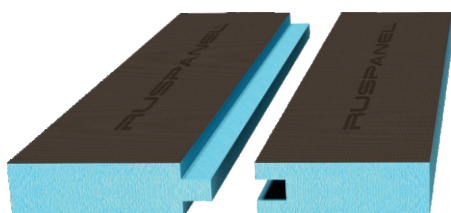

## RUSPANEL / RPG BASIC

Панели RPG на основе экструдированного полистирола PENOPLEX XPS TRUCK 250 с нанесением армирующего покрытия с одной или с двух сторон. Кромка шип-паз или четверть

НАИМЕНОВАНИЕ	РАЗМЕР mm	1 сторонний руб/шт	2 сторонний руб/шт
RPG 20	2485x585x20	2280	3490
RPG 30	2485x585x30	2830	3930
RPG 40	2485x585x40	3380	4370
RPG 50	2485x585x50	3820	5030
RPG 60	2485x585x60	4150	5360
RPG 80	2485x585x80	5030	6350
RPG 100	2485x585x100	6020	7505