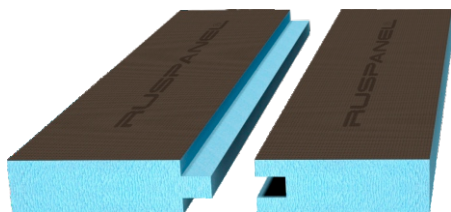

НАИМЕНОВАНИЕ	РАЗМЕР mm	1 стор. руб/шт	2 стор. руб/шт
RPG 30	2485x585x30	2775	3750
RPG 40	2485x585x40	3275	4210
RPG 50	2485x585x50	3665	4760
RPG 60	2485x585x60	3995	5095
RPG 80	2485x585x80	4820	6020
RPG 100	2485x585x100	5630	6630