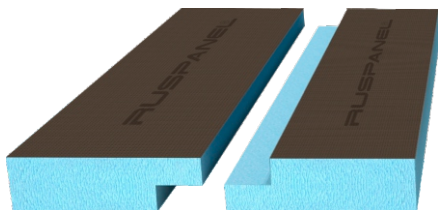

RUSPANEL / RPG BASIC

Панели RPG на основе экструдированного полистирола PENOPLEX XPS TRUCK 250 с нанесением армирующего покрытия с одной или с двух сторон. Кромка шип-паз или четверть

НАИМЕНОВАНИЕ	РАЗМЕР mm	1 стор. руб/шт	2 стор. руб/шт
RPG 20	2485x585x20	2110	3210
RPG 30	2485x585x30	2625	3600
RPG 40	2485x585x40	3125	4060
RPG 50	2485x585x50	3515	4610
RPG 60	2485x585x60	3845	4945
RPG 80	2485x585x80	4670	5870
RPG 100	2485x585x100	5480	6480