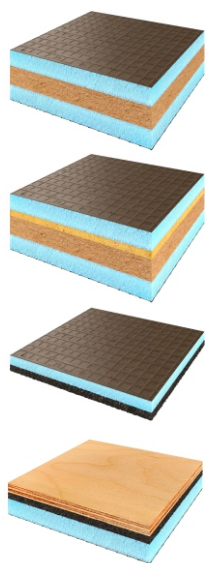

RUSPANEL / RPG ЗВУКОИЗОЛЯЦИЯ

Панели для звукоизоляции стен, потолков.
Бескаркасный монтаж, плотное прилегание к основанию, экономия пространства. Панель Comfort идеально подойдет для решения проблем со звукоизоляцией пола, стен, потолка. Поможет отгородиться от шумных соседей и создать более комфортную обстановку в вашем жилом или офисном помещении.

НАИМЕНОВАНИЕ	РАЗМЕР mm	СОСТАВ mm	руб/м2	руб/шт
RPG Comfort Wellness 24	1250x600x24	RPG 6 + ДВП 12 + RPG 6	2840	2130
RPG Comfort Wellness+ 28	1250x595x28	RPG 6 + Тексаунд 4 + ДВП 12 + RPG 6	5250	3885
RPG Антистук 10	1250x600x10	RPG 6 + резина 4	3620	2715
RPG Антистук Мастер 16	1200x600x16	фанера 6 + резина 4 + RPG 6	4652	3350