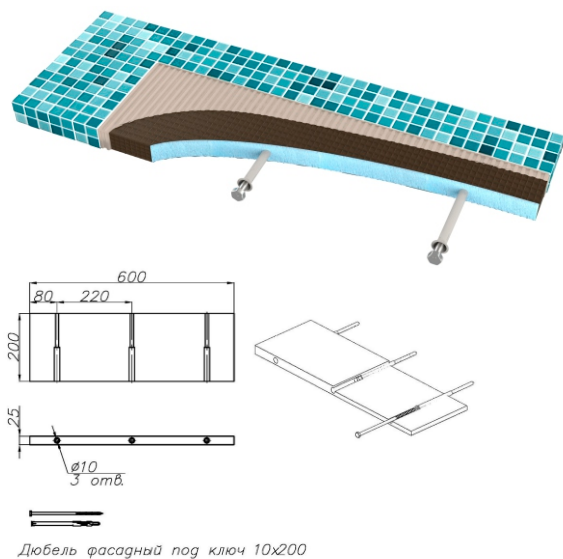

RUSPANEL / ПОЛКА КОНСОЛЬНАЯ

Настенная декоративная полка предназначена в первую очередь для эксплуатации внутри помещений с повышенной влажностью. В комплект поставки полки входят крепежные изделия-дюбели. Полка изготовлена из экструдированного полистирола и покрыта армировочным слоем, состоящим из полимерцементного состава и стекловолоконной сетки. Напыление с содержанием пластифицирующих добавок позволяет повысить прочность нанесенного облицовочного слоя.

Материал изготовления полки позволяет вручную регулировать ее по длине и ширине любым режущим инструментом. При этом сохраняются все прочностные характеристики изделия.

Установка полки производится за счёт клеевого закрепления с механической фиксацией дюбелями, входящими в комплект.

Полка подлежит отделке любым наносимым отделочным материалом. Воздействие влаги и изменение температурного режима не влияет на уложенный материал, вследствие отсутствия линейного расширения материала из которого изготовлена полка Ruspanel, тем самым предотвращается деформация отделочного материала.

Максимально допустимая распределенная нагрузка не более 20кг, при нанесенном облицовочном покрытии. Габаритные размеры не более 600x200x25мм. Масса не более 0,52кг.