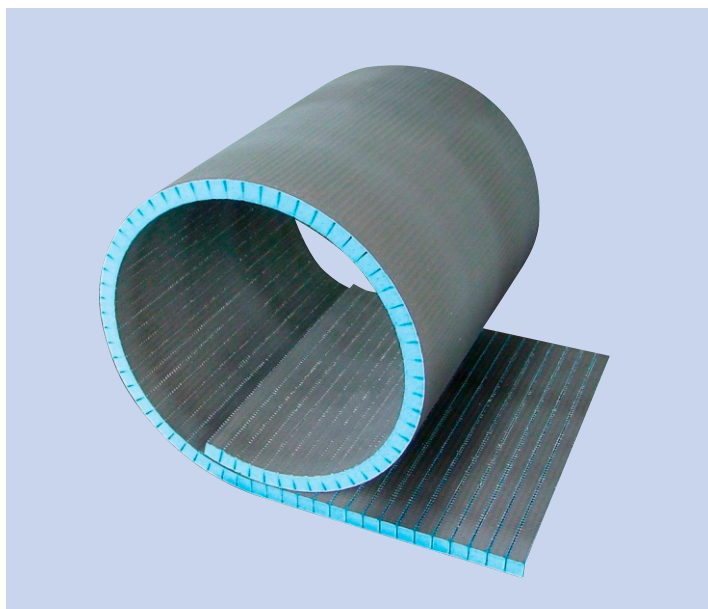

НАИМЕНОВАНИЕ	РАЗМЕР mm	2 стор. с поперечным пропилом руб/шт	2 стор. с продольным пропилом руб/шт
RPG REAL 20	2500x600x20	3610	3610
RPG REAL 30	2500x600x30	4000	4000
RPG REAL 40	2500x600x40	4460	4460
RPG REAL 50	2500x600x50	5010	5010
RPG REAL 80	2500x600x80	6270	6270
RPG REAL 100	2500x600x100	6880	6880

Надежно, легко и неповторимо. Везде где возникнет желание изменить прямую линию. Стены, потолок, любые конструктивы, Панели RPG с поперечными или продольными надрезами воплотят любые идеи. Изготовление душевых кабин необычной формы, перегородки и т.д. Возможность регулирования радиуса закругления конструкций до необходимого результата. Закругления создаются за счет надрезов пропиленных с определенной частотой и глубиной в панели РПГ. После определения радиуса восстанавливается армированный слой и надрезы заполняются клеевым составом, подобранным в зависимости от дальнейших нагрузок, которые будут применяться к изделию. Бескаркасные, цельно наполненные конструкции абсолютно правильных форм, легкий вес изделий, быстрый и технологичный монтаж, простой демонтаж с сохранением конструкций основные преимущества материала. Все конструкции получаются с пропорционально правильно рассчитанной толщиной, эстетичность конструкций и неизменное качество с сохранением изоляционных характеристик.