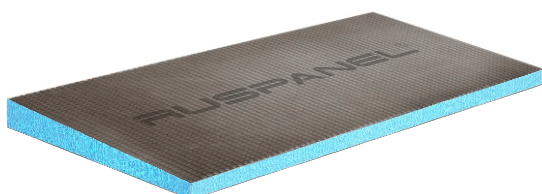

RUSPANEL / RPG ГРАДИЕНТ

Панели RPG на основе экструдированного полистирола PENOPLEX XPS TRUCK 250 с нанесением армирующего покрытия с одной или с двух сторон.

НАИМЕНОВАНИЕ	РАЗМЕР mm	ЦЕНА руб/шт
RPG ГРАДИЕНТ 1	2500x600x(20-10)	3410
RPG ГРАДИЕНТ 2	2500x600x(30-20)	3800
RPG ГРАДИЕНТ 3	2500x600x(40-30)	4260

Возможности Панелей RPG ГРАДИЕНТ будут востребованы при необходимости организации плавного и равномерного изменения уровня, уклона и исключения ступенчатого перехода. Идеально сформированная плоскость уклона, легкий вес материала, фабричная готовность к применению, дополнительные изоляционные свойства это составляющие качественного монтажа и надежной эксплуатации.