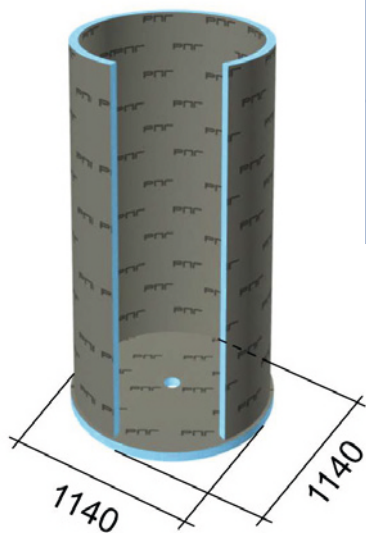

*цены указаны в чистом полистироле

УСЛУГИ

- Облицовка армирующим и гидроизоляционным слоем - 2000 руб/п.м.
- Выпил под равномерный подогрев - 500 руб/п.м.

RUSPANEL / ДУШЕВЫЕ КАБИНЫ

НАИМЕНОВАНИЕ	РАЗМЕР mm	руб/шт
Fundo Round	Ø 1140	46000
Fundo Spiral	1515x1890 (ш.г.)	67250