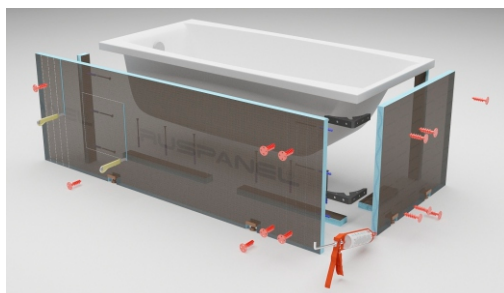

RUSPANEL / ЭКРАНЫ ДЛЯ ВАННЫ

Экран для ванны под отделку кафелем, мозаикой.
Каким должен быть декоративный экран для ванны?
У нас есть ответ, и это – панели «RPG BASIC», изготовленные по технологии «Руспанель»!

НАИМЕНОВАНИЕ	РАЗМЕР mm	руб/шт
RUSPANEL экран для ванны под отделку	1800x600x30	3000
RUSPANEL экран для ванны под отделку, торцевой элемент	900x600x30	1930

RUSPANEL / RPG ТЕПЛЫЙ ПОЛ

Фабричная готовность материала значительно упрощает монтаж и гарантирует отличные эксплуатационные свойства. Односторонние панели Теплый пол "XPS" надежно закрепляются с помощью клея "РУСПАНЕЛЬ" укладываемый на пол

НАИМЕНОВАНИЕ	РАЗМЕР mm	руб/шт
Теплый пол XPS 20	1185x585x20	995
Теплый пол XPS 30	1185x585x30	1195
Теплый пол XPS 50	1185x585x50	1675