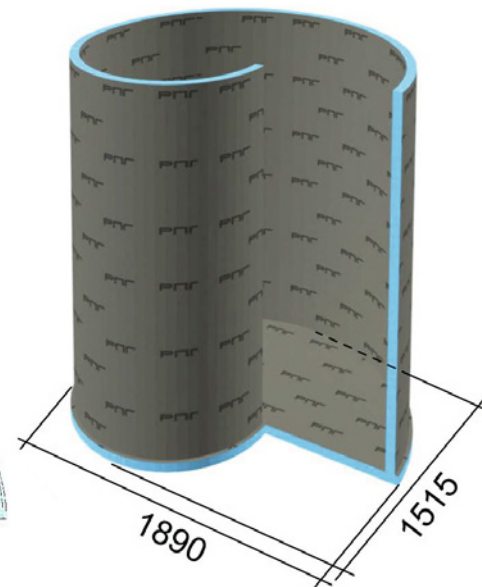

*цены указаны в чистом полистироле

УСЛУГИ

- Облицовка армирующим и гидроизоляционным слоем - 2000 руб/п.м.
- Выпил под равномерный подогрев - 500 руб/п.м.

RUSPANEL / ДУШЕВЫЕ КАБИНЫ

НАИМЕНОВАНИЕ	РАЗМЕР mm	руб/шт
Fundo Round	Ø 1140	46000
Fundo Spiral	1515x1890 (ш.г.)	67250

FUNDO ROUND

FUNDO SPIRAL

RUSPANEL / 3D ИЗДЕЛИЯ КУПОЛА

Площадь от 2 м² - 14200 руб/м²
Площадь до 2 м² - 17250 руб/м²
Пример:
Купол 2м x 2м = 4 м² x 14200 - 56800 руб

Ø 1500 мм -	39200 руб	Ø 2500 - 2700 мм -	89600 руб
Ø 1500 - 1700 мм -	44800 руб	Ø 2700 - 3000 мм -	100800 руб
Ø 1700 - 2000 мм -	56000 руб	Ø 3000 - 3500 мм -	123200 руб
Ø 2000 - 2300 мм -	67200 руб	Ø 3500 - 4000 мм -	138000 руб
Ø 2300 - 2500 мм -	78400 руб		