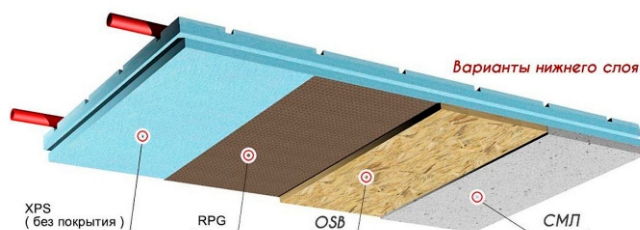

RUSPANEL / ЭКРАНЫ ДЛЯ ВАННЫ

Экран для ванны под отделку кафелем, мозаикой.
Каким должен быть декоративный экран для ванны?
У нас есть ответ, и это – панели «RPG BASIC», изготовленные по технологии «Руспанель»!

НАИМЕНОВАНИЕ	РАЗМЕР mm	руб/шт
RUSPANEL экран для ванны под отделку	1800x600x30	3000
RUSPANEL экран для ванны под отделку, торцевой элемент	900x600x30	1930

RUSPANEL / RPG ТЕПЛЫЙ ПОЛ

Фабричная готовность материала значительно упрощает монтаж и гарантирует отличные эксплуатационные свойства. Односторонние панели Теплый пол "XPS" надежно закрепляются с помощью клея "РУСПАНЕЛЬ" укладываемый на пол

НАИМЕНОВАНИЕ	РАЗМЕР mm	руб/шт
Теплый пол XPS 20	1185x585x20	995
Теплый пол XPS 30	1185x585x30	1195
Теплый пол XPS 50	1185x585x50	1675