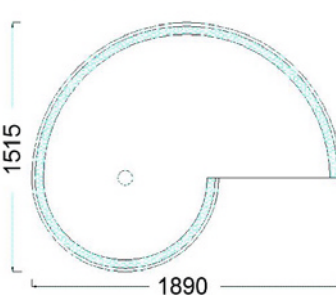

FUNDO ROUND

FUNDO SPIRAL

RUSPANEL / 3D ИЗДЕЛИЯ КУПОЛА

Площадь от 2 м² - 14200 руб/м²
Площадь до 2 м² - 17250 руб/м²
Пример:
Купол 2м x 2м = 4 м² x 14200 - 56800 руб

Ø 1500 мм -	39200 руб	Ø 2500 - 2700 мм -	89600 руб
Ø 1500 - 1700 мм -	44800 руб	Ø 2700 - 3000 мм -	100800 руб
Ø 1700 - 2000 мм -	56000 руб	Ø 3000 - 3500 мм -	123200 руб
Ø 2000 - 2300 мм -	67200 руб	Ø 3500 - 4000 мм -	138000 руб
Ø 2300 - 2500 мм -	78400 руб		