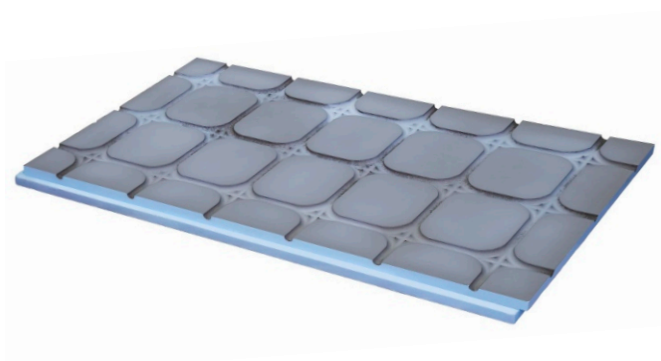

RUSPANEL / ЭКРАНЫ ДЛЯ ВАННЫ

Экран для ванны под отделку кафелем, мозаикой.
Каким должен быть декоративный экран для ванны?
У нас есть ответ, и это – панели «RPG BASIC», изготовленные по технологии «Руспанель»!

НАИМЕНОВАНИЕ	РАЗМЕР mm	руб/шт
RUSPANEL экран для ванны под отделку	1800x600x30	3000
RUSPANEL экран для ванны под отделку, торцевой элемент	900x600x30	1930

RUSPANEL / RPG ТЕПЛЫЙ ПОЛ

Фабричная готовность материала значительно упрощает монтаж и гарантирует отличные эксплуатационные свойства. Односторонние панели Теплый пол "XPS" надежно закрепляются с помощью клея "РУСПАНЕЛЬ" укладываемый на пол

НАИМЕНОВАНИЕ	РАЗМЕР mm	руб/шт
Теплый пол XPS 20	1185x585x20	995
Теплый пол XPS 30	1185x585x30	1195
Теплый пол XPS 50	1185x585x50	1675